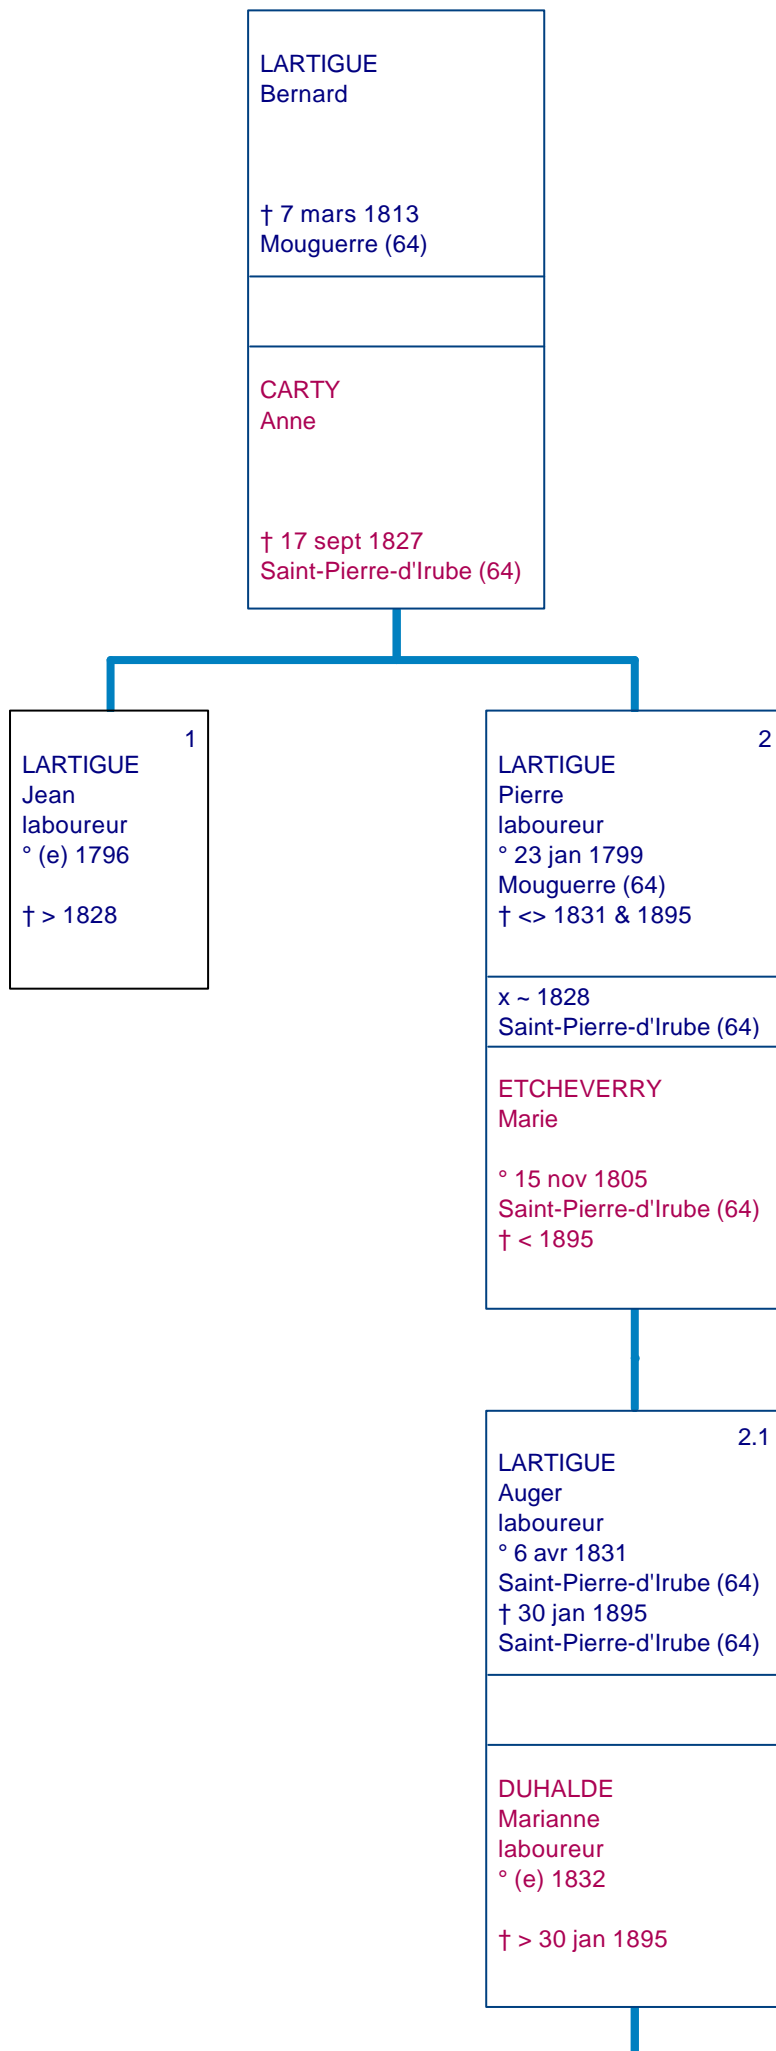

Arbre de descendance LARTIGUE complet

Le Bouscat (33)

x 7 juin 1937
Le Bouscat (33)

RANOUIL
Jeanne
Employée de bureau
° 30 déc 1916
Bordeaux (33)
† 5 jan 1997
Le Bouscat (33)

Mérignac (33)

x < 1955

?

x ~ 1956

GIRAUDEAU
Franck
représentant de commerce
° ~ 1902

† avr 1976