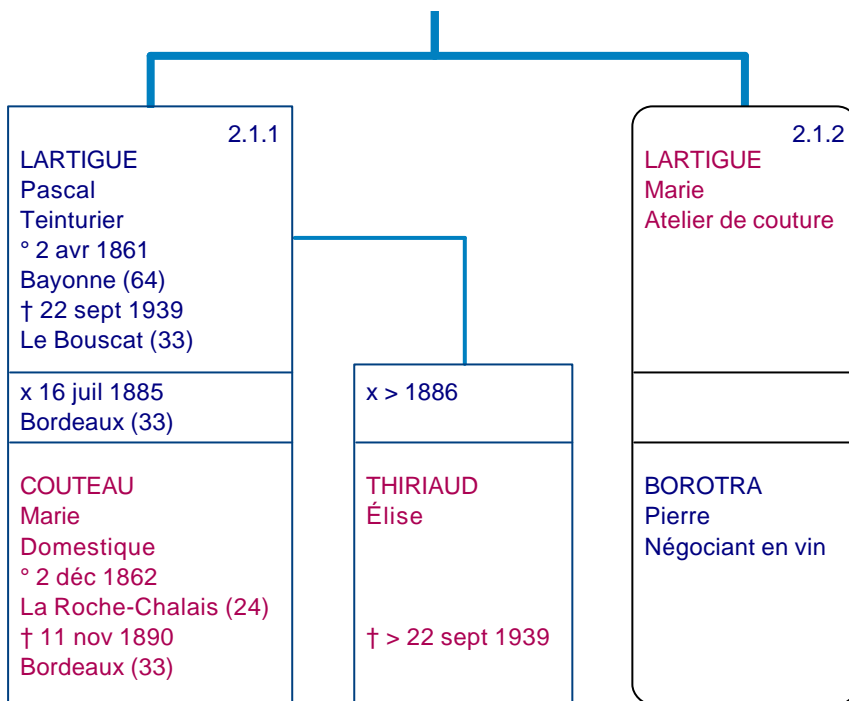

Arbre de descendance LARTIGUE complet

Le Bouscat (33)

x 7 juin 1937
Le Bouscat (33)

RANOUIL
Jeanne
Employée de bureau
° 30 déc 1916
Bordeaux (33)
† 5 jan 1997
Le Bouscat (33)

Mérignac (33)

x < 1955

?

x ~ 1956

GIRAUDEAU
Franck
représentant de commerce
° ~ 1902

† avr 1976